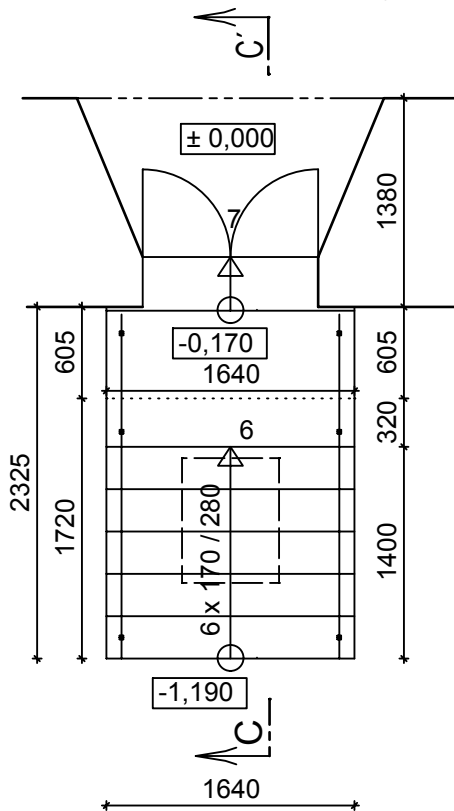

Schodiště C - půdorys

Schodiště C - půdorys základů

řez C-C'

Blatno u Chomutova rekonstrukce vnějších schodišť
kostela sv. Archanděla Michaela schodiště C