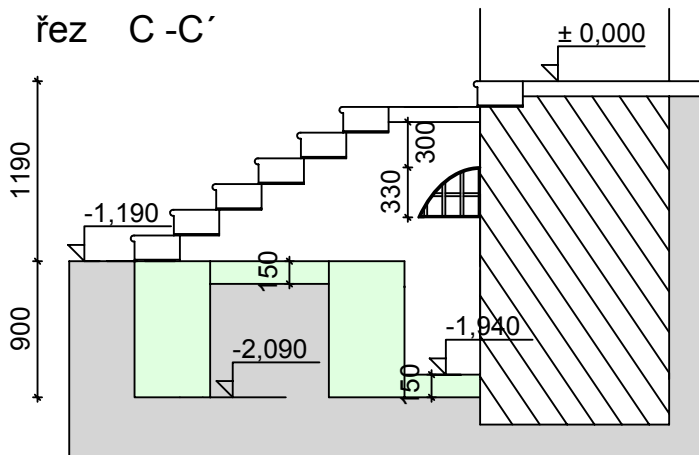

Schodiště C - půdorys

Schodiště C - půdorys základů

řez C-C'

Blatno u Chomutova rekonstrukce vnějších schodišť
kostela sv. Archanděla Michaela schodiště C