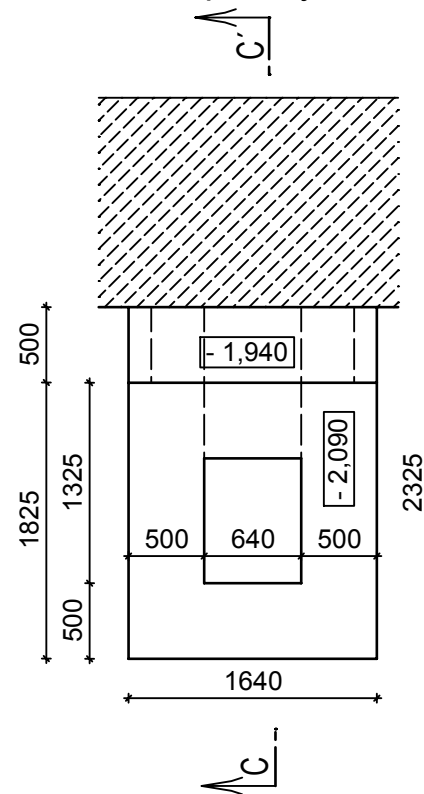

Schodiště C - půdorys

Schodiště C - půdorys základů

řez C-C'

Blatno u Chomutova rekonstrukce vnějších schodišť
kostela sv. Archanděla Michaela schodiště C