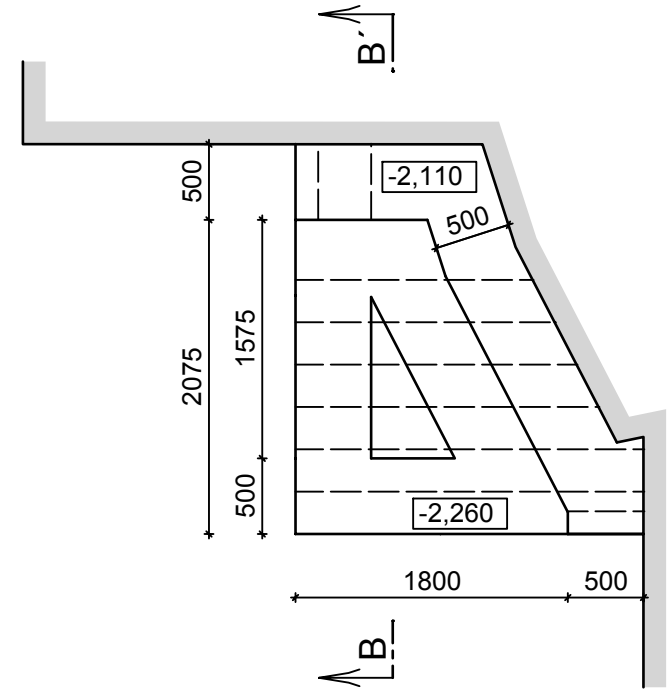

Schodiště B - půdorys

B-B'

Blatno u Chomutova rekonstrukce vnějších schodišť
kostela sv. Archanděla Michaela schodiště B

Schodiště B - půdorys základů

řez B - B'