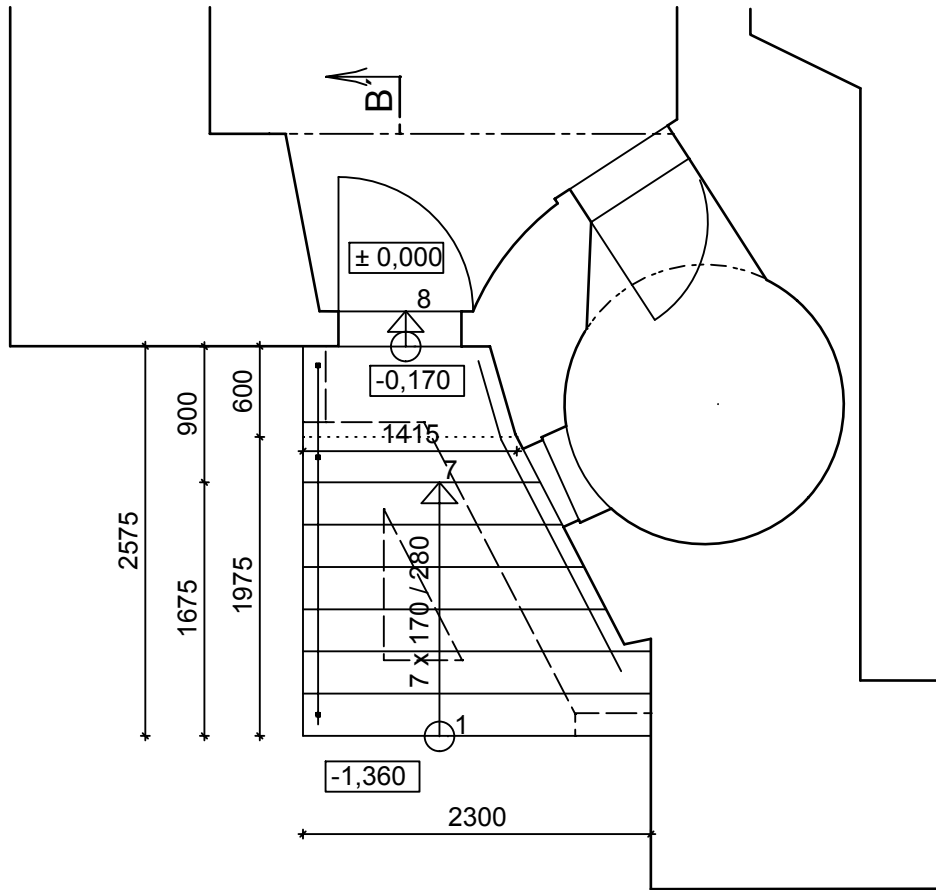

Schodiště B - půdorys

B-B'

Blatno u Chomutova rekonstrukce vnějších schodišť
kostela sv. Archanděla Michaela schodiště B

Schodiště B - půdorys základů

řez B - B'